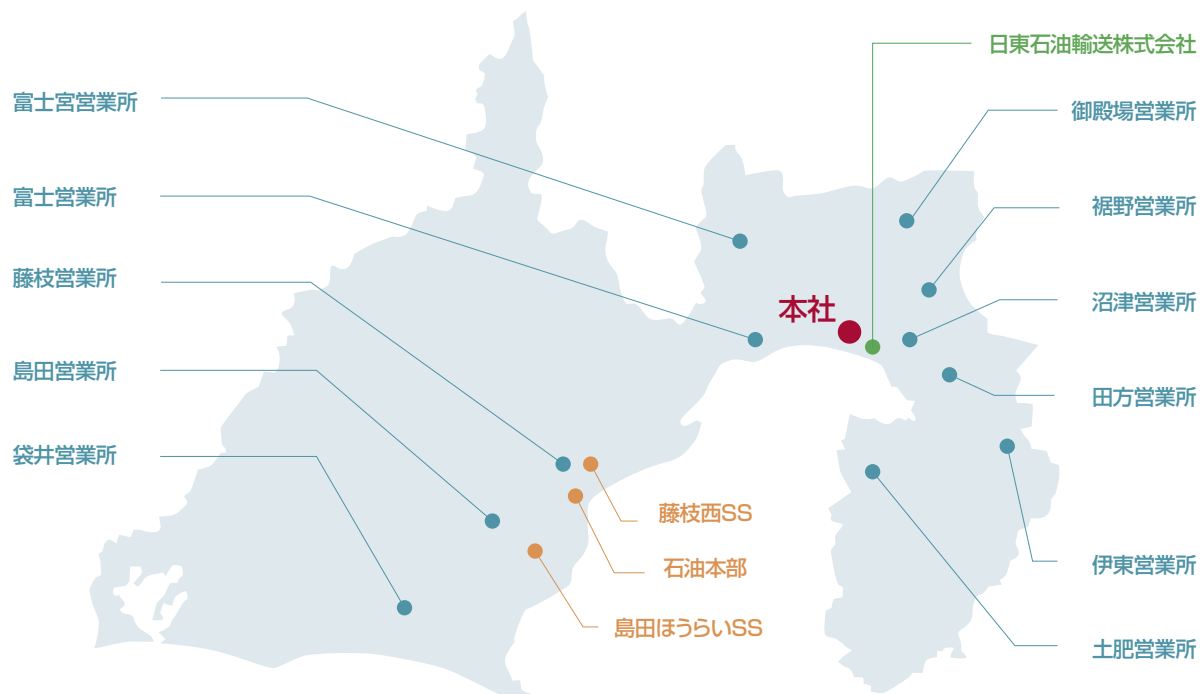

静岡県下グループネットワーク

事業所一覧

沼津営業所

〒410-0022 沼津市大岡422
TEL: 055-962-3445 FAX: 055-963-2652

御殿場営業所

〒412-0042 御殿場市萩原1116-1
TEL: 0550-89-7738 FAX: 0550-89-8475

伊東営業所

〒414-0051 伊東市吉田714-1
TEL: 0557-44-1515 FAX: 0557-44-1517

富士営業所

〒417-0002 富士市依田橋136-2
TEL: 0545-53-8736 FAX: 0545-53-8302

藤枝営業所

〒426-0072 藤枝市南新屋446-1
TEL: 054-641-4711 FAX: 054-641-1132

袋井営業所

〒437-0053 袋井市延久225-1
TEL: 0538-44-1892 FAX: 0538-44-1893

石油本部

〒426-0075 藤枝市瀬戸新屋152
TEL: 054-631-6711 FAX: 054-631-6811

藤枝西SS

〒426-0072 藤枝市南新屋446-1
TEL: 054-641-1060 FAX: 054-641-5237

裾野営業所

〒410-1127 裾野市平松110-3
TEL: 055-992-4305 FAX: 055-992-4469

田方営業所

〒419-0125 田方郡函南町肥田327
TEL: 055-978-1800 FAX: 055-978-1802

土肥営業所

〒410-3302 伊豆市土肥186-2
TEL: 0558-98-0166 FAX: 0558-98-2289

富士宮営業所

〒418-0004 富士宮市三園平689
TEL: 0544-26-5728 FAX: 0544-26-8694

島田営業所

〒428-0013 島田市金谷東1丁目763-3
TEL: 0547-45-4185 FAX: 0547-45-4187

島田ほうらいSS

〒427-0018 島田市旭1-16-3
TEL: 0547-37-4381 FAX: 0547-37-2688

日東石油輸送株式会社

〒410-0312 静岡県沼津市原430-1
TEL: 055-966-8600 FAX: 055-966-8300

日本ガス興業株式会社

本社 〒410-0312 沼津市原430 TEL: 055-966-1101 FAX: 055-966-6409
<https://www.j-gas.co.jp>